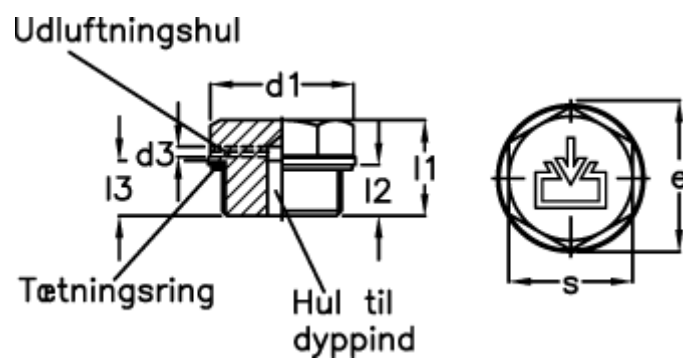

Varenummer: 20240525
Beskrivelse: E+G
Gevindprop GN 741-22-G3/8-ES-2

Mål

d1 = 22
d2 = G3/8
d3 = 2
d4 = M5
e = 20.8
l1 = 15.5
l2 = 8.0
s = 18